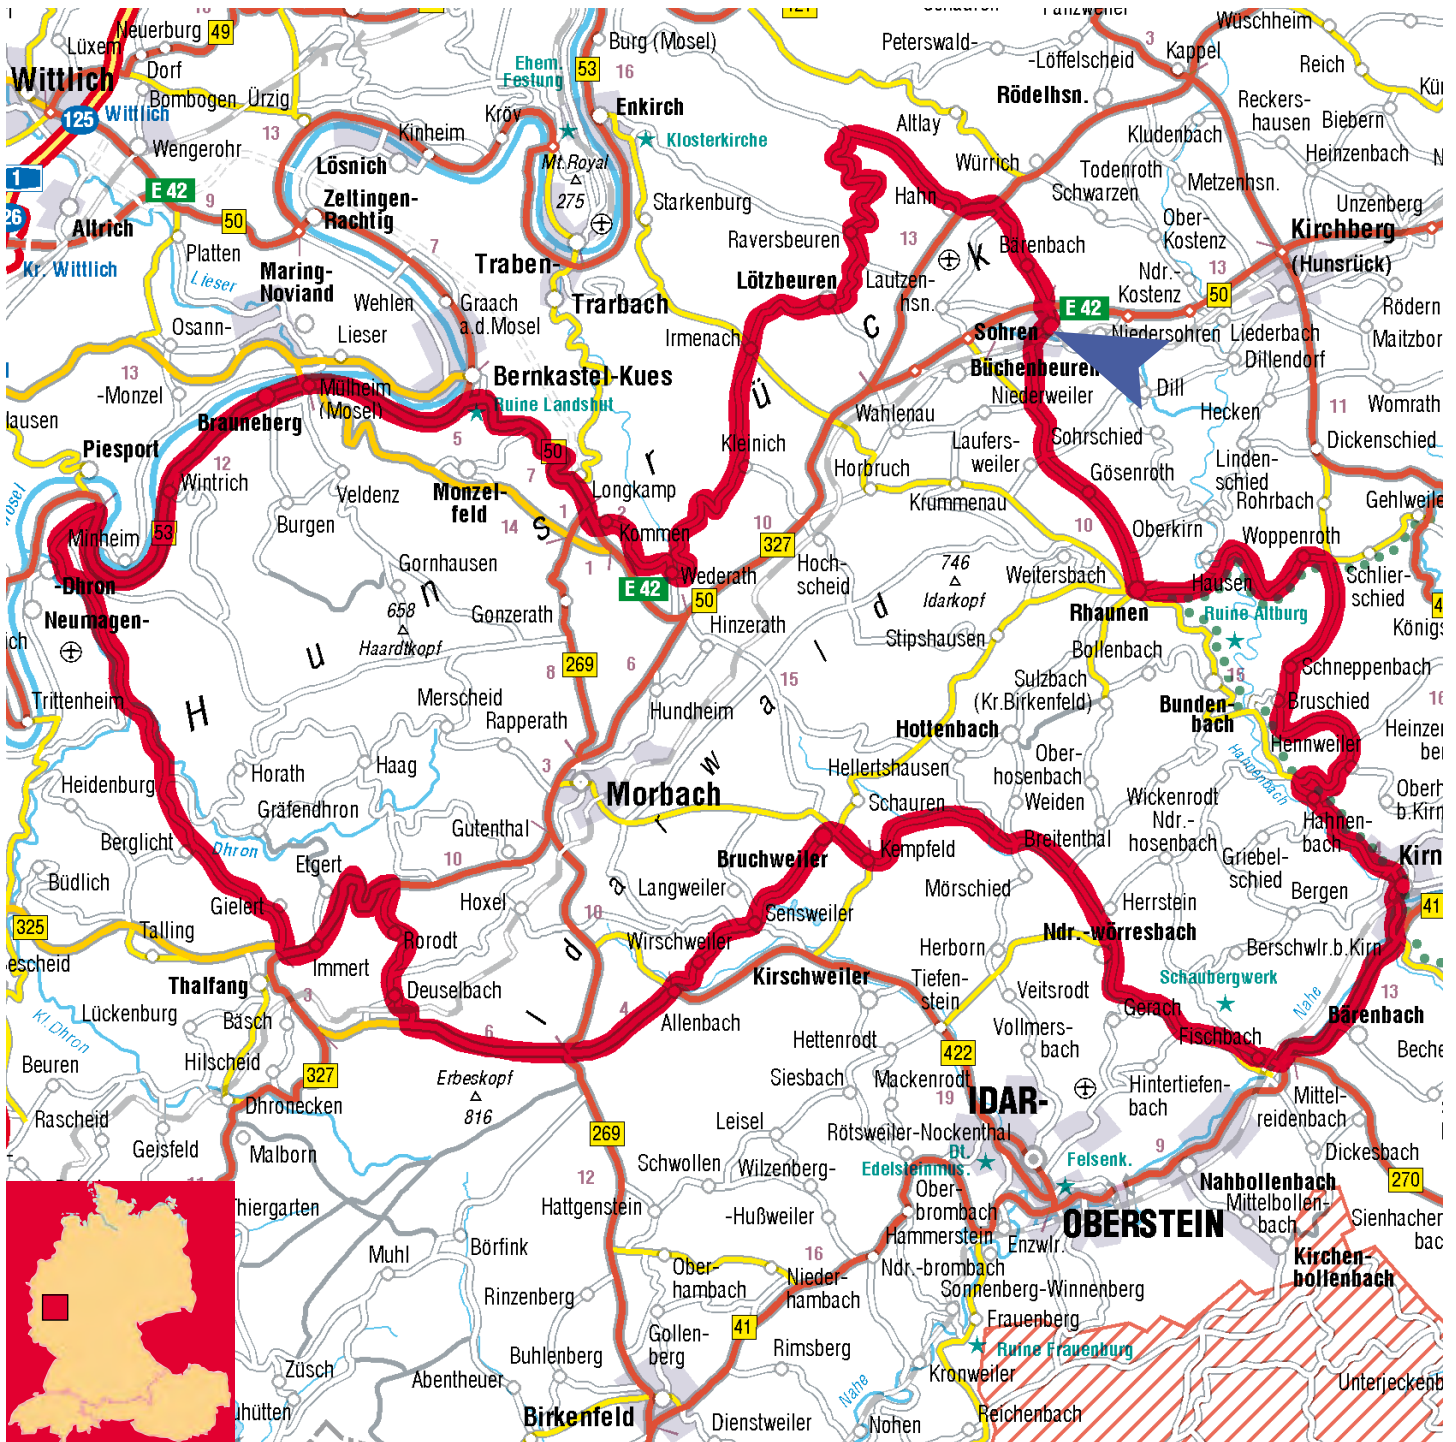

www.good-vibrations.de

www.biker-connection.de

www.msd-info.de

Hotel-Restaurant

ZUM FELSENKELLER

Hauptstr. 29
D-55487 Sohren

Tel. (0 65 43) 22 60
Fax (0 65 43) 25 47

www.hotel-zum-felsenkeller.de

Weitere Tourentipps halten wir im Haus für Sie bereit.