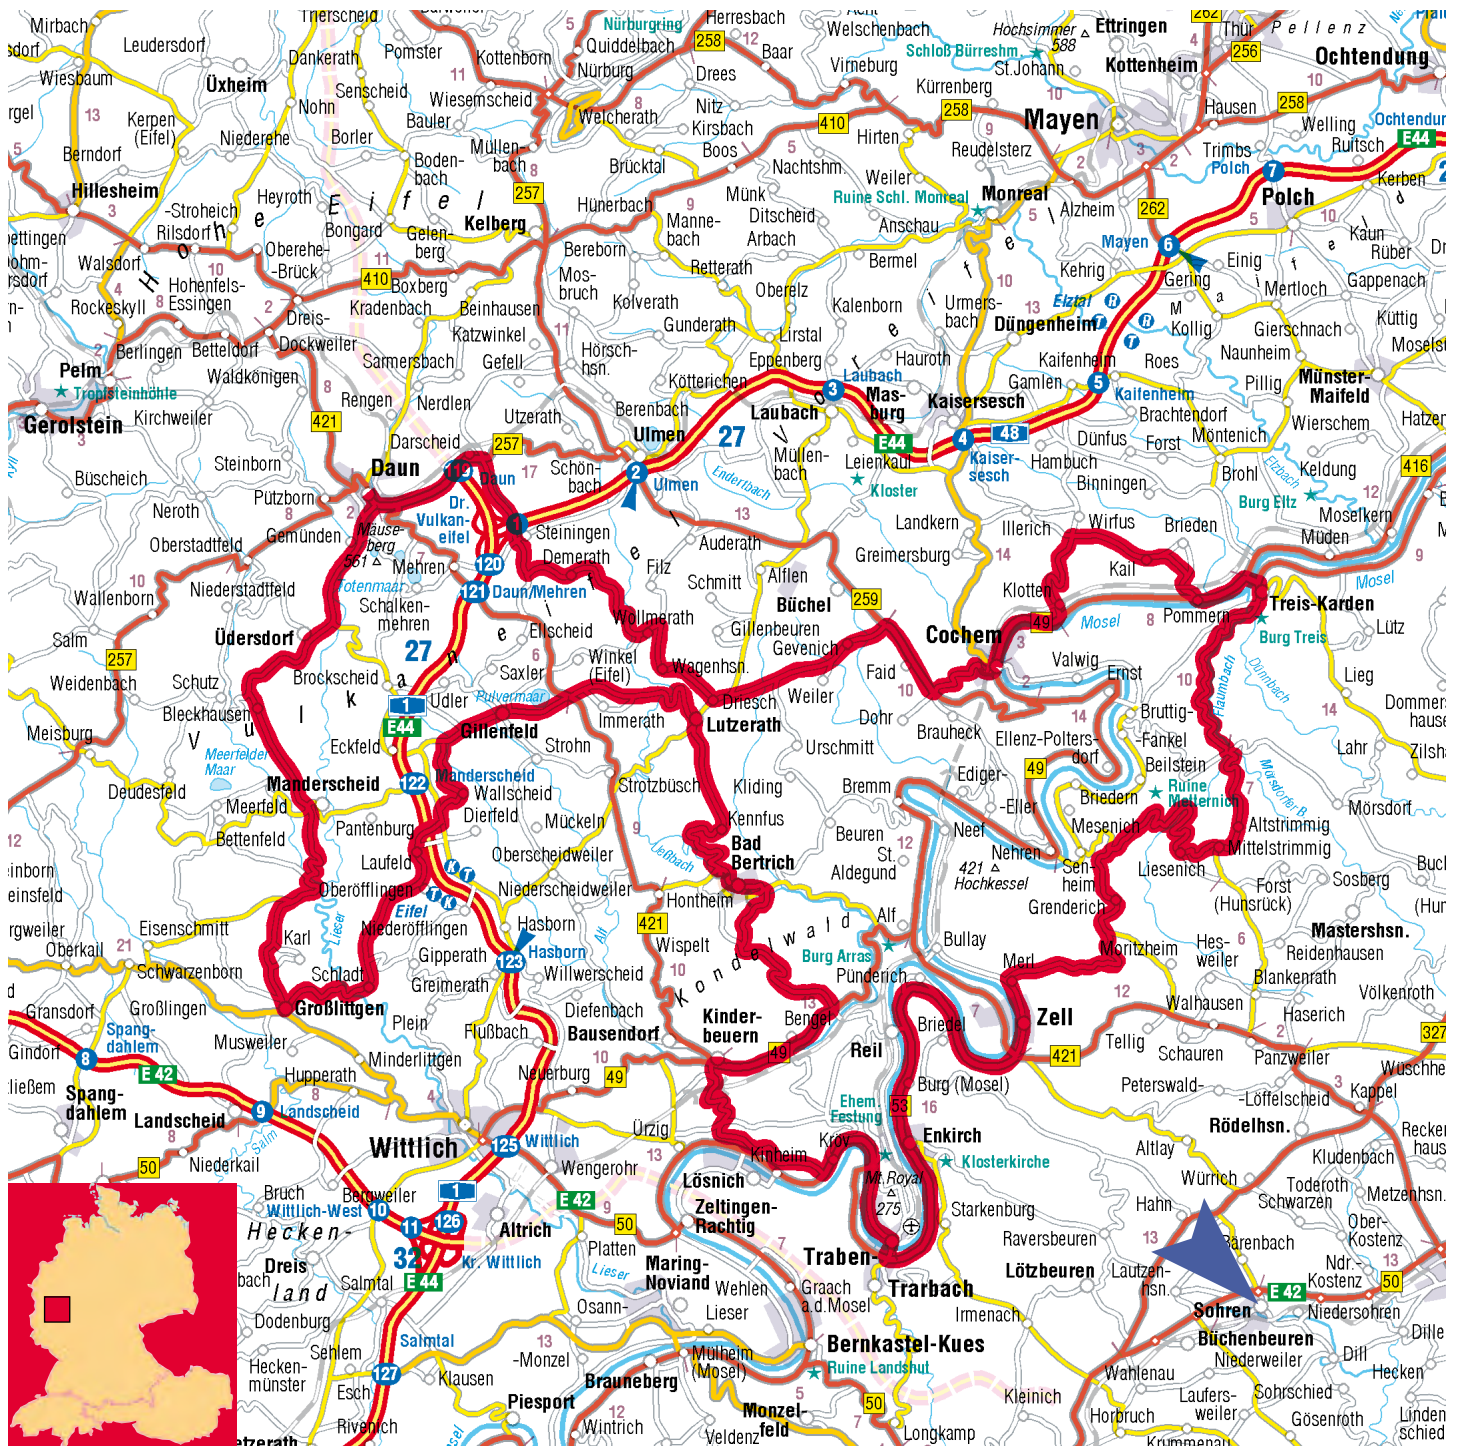

www.good-vibrations.de

www.biker-connection.de

www.msd-info.de

**Hotel-Restaurant  
ZUM FELSENKELLER**

Hauptstr. 29  
D-55487 Sohren  
Tel. (0 65 43) 22 60  
Fax (0 65 43) 25 47  
www.hotel-zum-felsenkeller.de

**Weitere Tourentipps halten wir im Haus für Sie bereit.**