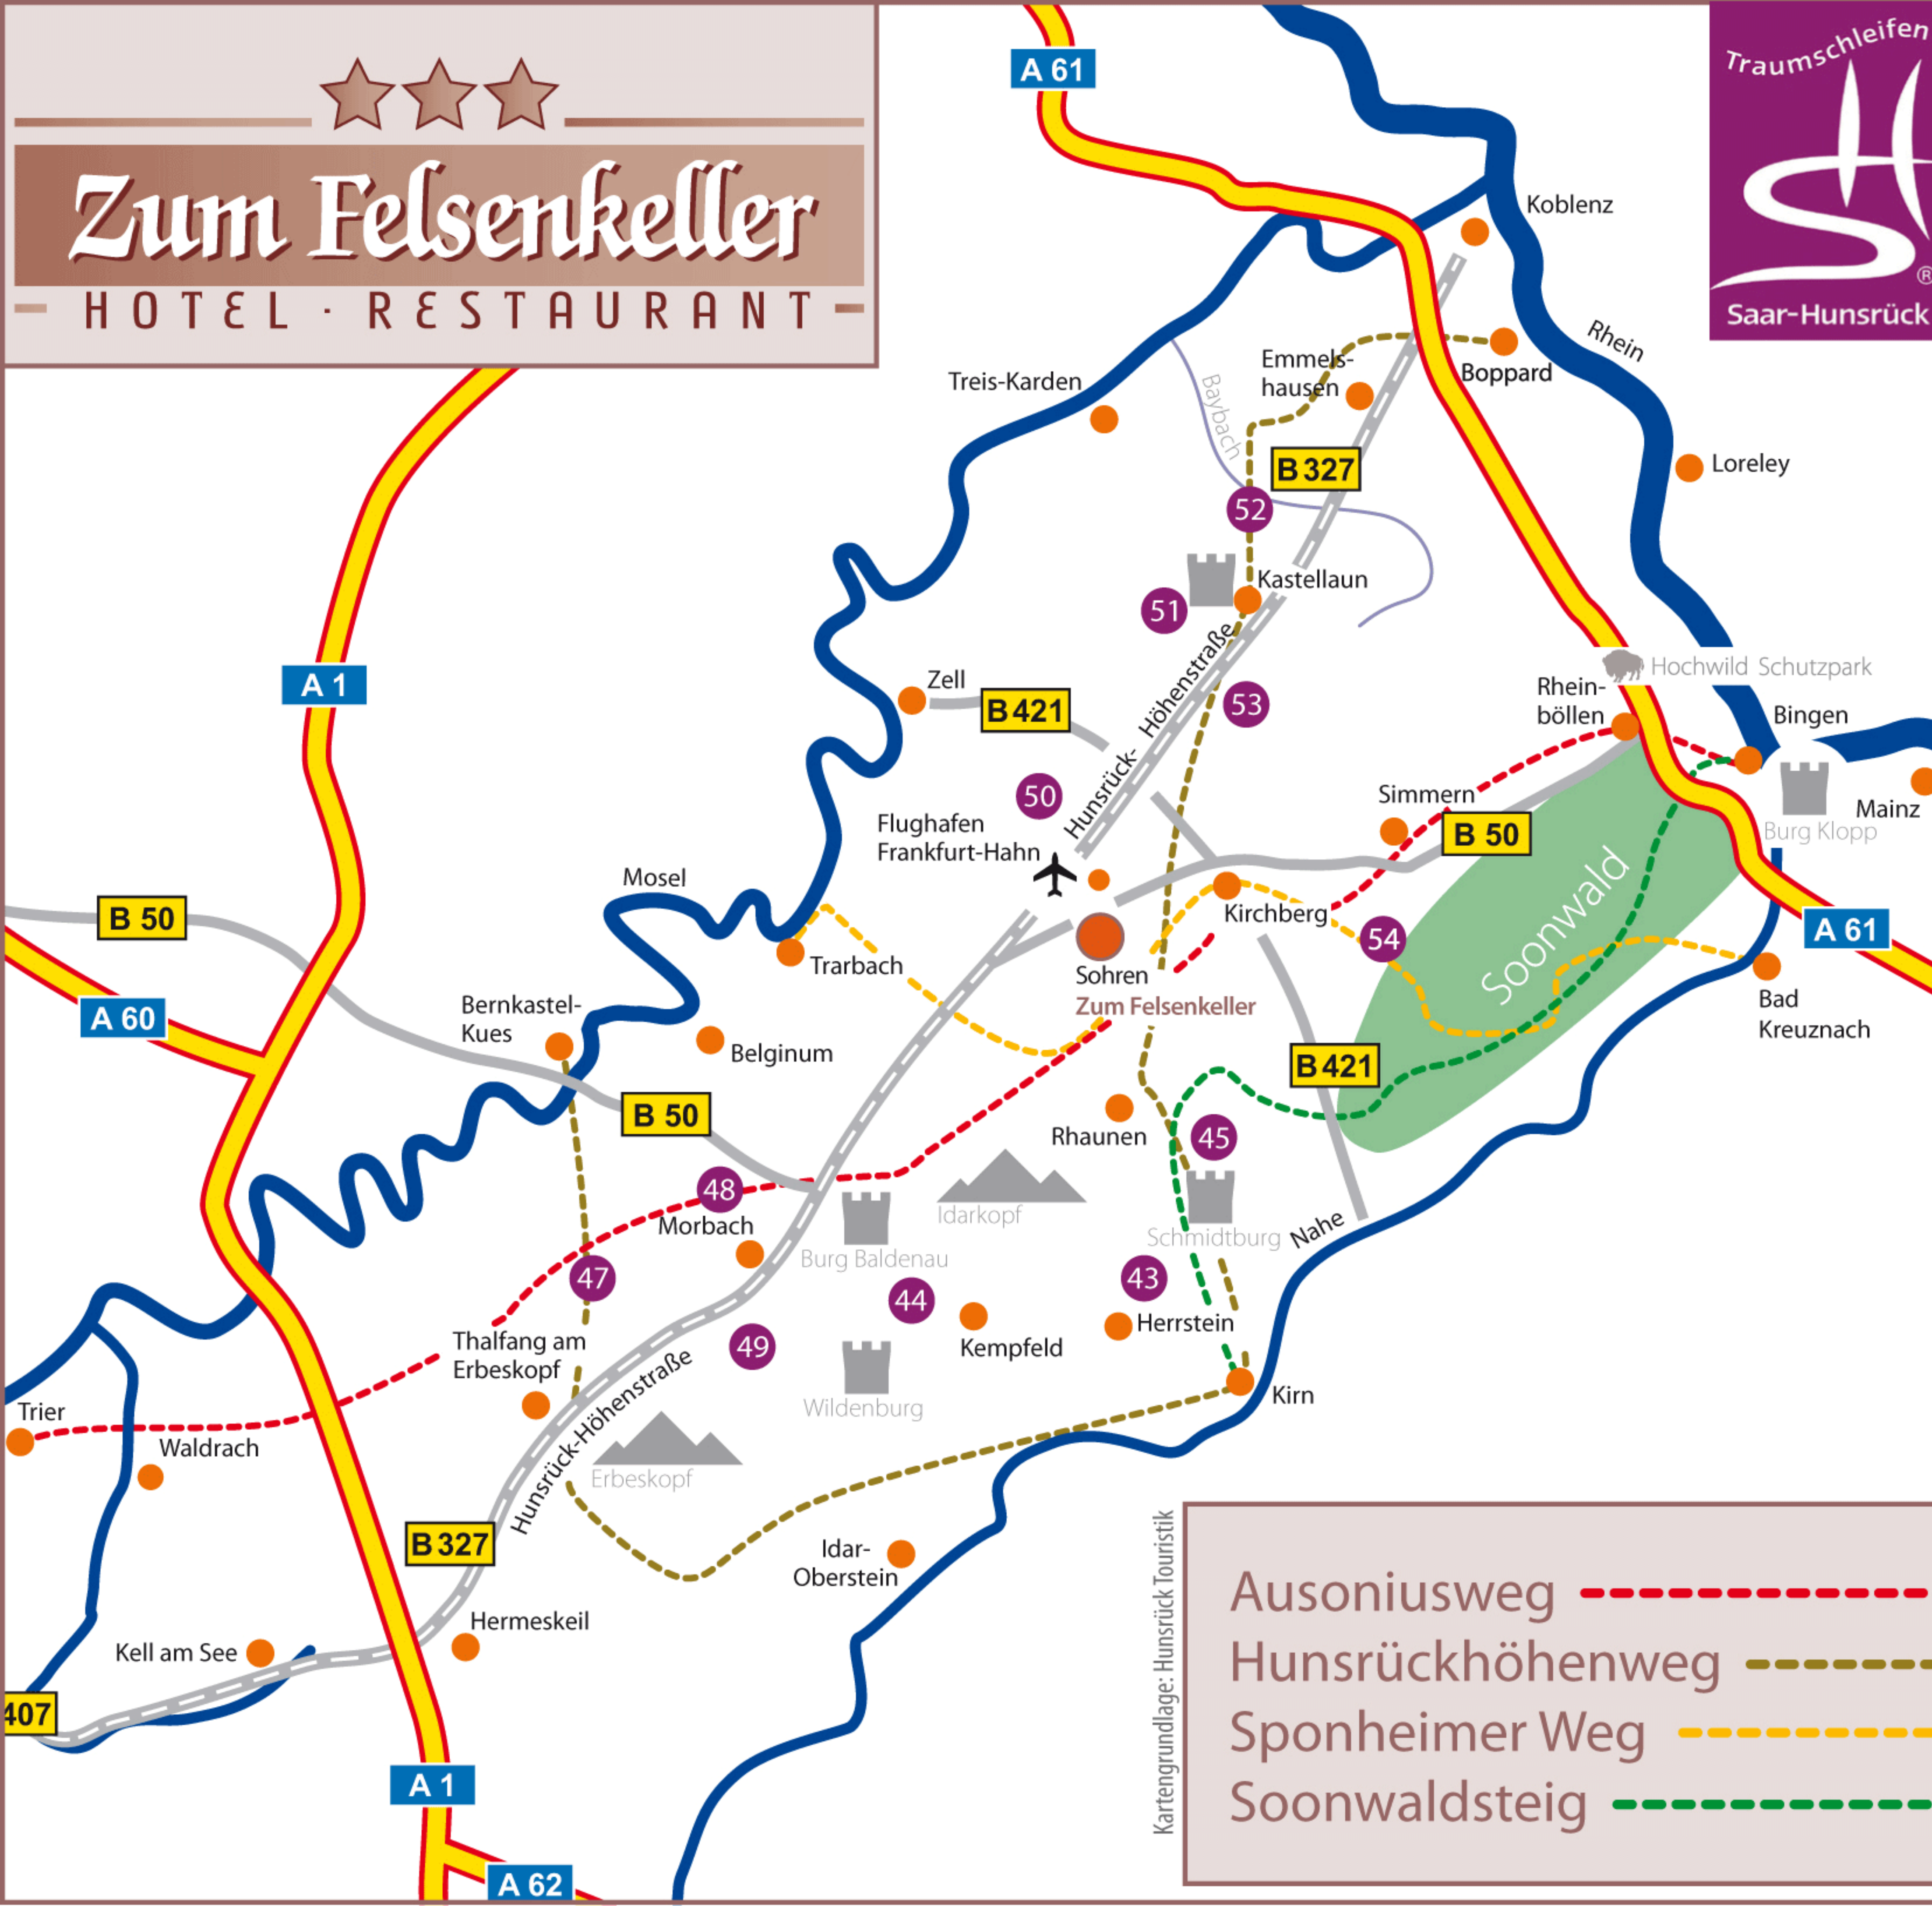

Zum Felsenkeller

HOTEL · RESTAURANT

- 43 Mittelalterpfad VG Herrstein
- 44 Köhlerpfad am Steinbach VG Herrstein
- 45 Valtour Hahnenbach VG Rhaunen
- 47 Hunolsteiner Klammtour Morbach
- 48 Land-Zeit-Tour Morbach
- 49 Ölmühlentour Morbach
- 50 Kappleifelsen-Tour VG Kirchberg
- 51 Masdascher Burgherrenweg VG Kastellaun
- 52 Baybachklamm VG Kastellaun
- 53 Klingelfloß VG Simmern
- 54 Soonwald VG Simmern

Kartengrundlage: Hunsrück Touristik

Ausoniusweg - - - - -
 Hunsrückhöhenweg - - - - -
 Sponheimer Weg - - - - -
 Soonwaldsteig - - - - -